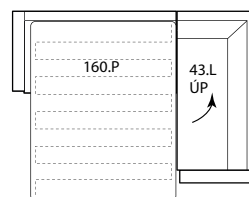

výška	86 cm
hloubka sedáku	56 cm
celková hloubka	98 cm
výška s opěrkou hlavy	108 cm

výška sedáku	45 cm
výška područky	65 cm
šíře područky	12 cm

## SESTAVY:

A (P/L)  
267 × 175/ v. 86

B (P/L)  
273 × 175(210)/ v. 86

C (P/L)  
273 × 185(210)/ v. 86

D (P/L)  
287 × 175/ v. 86

E (P/L)  
293 × 175(210)/ v. 86

F (P/L)  
293 × 185(210)/ v. 86

Rozkládací díly a područky jsou dodány odděleně.  
Balení obsahuje montážní návod. Samotná montáž je velice snadná

## DÍLY S ROZKLÁDEM NA KAŽDODENNÍ SPANÍ:

! Nosnost rozkládacího mechanismu 150 kg

140-2-křeslo rozkládací s područkami  
187×98 (210)/ v. 86  
(matrace 140×190/ v. 12)

160- 2,5-křeslo rozkládací s područkami  
207×98 (210)/ v. 86  
(matrace 160×190/ v. 12)

140 (P/L) 2-křeslo rozkládací s područkou  
175×98 (210)/ v. 86  
(matrace 140×190/ v. 12)

160 (P/L) 2,5-křeslo rozkládací s područkou  
195×98 (210)/ v. 86  
(matrace 160×190/ v. 12)