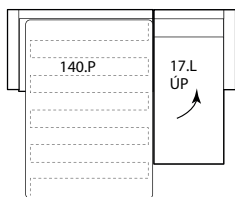

## ROZMĚRY:

Sedačí souprava určená ke každodennímu spání s kvalitním mechanismem a velmi jednoduchou manipulací. Součástí sedačí soupravy je kvalitní pěnová matrace o výšce 12 cm. Sedák je tvořen z PUR pěny, která dosedá na textilní popruhy upevněné v rámu rozkládacího mechanismu. Opěrák je tvořen skladbou různých druhů pěn.

výška	86 cm
hloubka sedáku	56 cm
celková hloubka	98 cm
výška s opěrkou hlavy	108 cm

výška sedáku	45 cm
výška područky	65 cm
šíře područky	12 cm

## SESTAVY:

A (P/L)  
267 × 175/ v. 86

B (P/L)  
273 × 175(210)/ v. 86

C (P/L)  
273 × 185(210)/ v. 86

D (P/L)  
287 × 175/ v. 86

E (P/L)  
293 × 175(210)/ v. 86

F (P/L)  
293 × 185(210)/ v. 86

Rozkládací díly a područky jsou dodány odděleně.  
Balení obsahuje montážní návod. Samotná montáž je velice snadná

17 (P/L) lůžko 80 s s úložným prostorem a područkou  
92×175/ v. 86