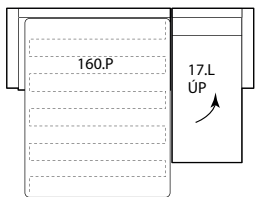

výška	86 cm
hloubka sedáku	56 cm
celková hloubka	98 cm
výška s opěrkou hlavy	108 cm

výška sedáku	45 cm
výška područky	65 cm
šíře područky	12 cm

## SESTAVY:

A (P/L)  
267 × 175/ v. 86

B (P/L)  
273 × 175(210)/ v. 86

C (P/L)  
273 × 185(210)/ v. 86

D (P/L)  
287 × 175/ v. 86

E (P/L)  
293 × 175(210)/ v. 86

F (P/L)  
293 × 185(210)/ v. 86

Rozkládací díly a područky jsou dodány odděleně.  
Balení obsahuje montážní návod. Samotná montáž je velice snadná

## DÍLY S ROZKLÁDEM NA KAŽDODENNÍ SPANÍ:

! Nosnost rozkládacího mechanismu 150 kg

140-2-křeslo rozkládací s područkami  
187×98 (210)/ v. 86  
(matrace 140×190/ v. 12)

160- 2,5-křeslo rozkládací s područkami  
207×98 (210)/ v. 86  
(matrace 160×190/ v. 12)

140 (P/L) 2-křeslo rozkládací s područkou  
175×98 (210)/ v. 86  
(matrace 140×190/ v. 12)

160 (P/L) 2,5-křeslo rozkládací s područkou  
195×98 (210)/ v. 86  
(matrace 160×190/ v. 12)