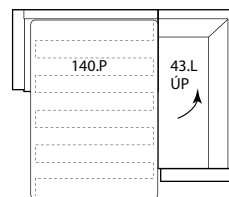

## ROZMĚRY:

Sedačí souprava určená ke každodennímu spání s kvalitním mechanismem a velmi jednoduchou manipulací. Součástí sedačí soupravy je kvalitní pěnová matrace o výšce 12 cm. Sedák je tvořen z PUR pěny, která dosedá na textilní popruhy upevněné v rámu rozkládacího mechanismu. Opěrák je tvořen skladbou různých druhů pěn.

výška	86 cm
hloubka sedáku	56 cm
celková hloubka	98 cm
výška s opěrkou hlavy	108 cm

výška sedáku	45 cm
výška područky	65 cm
šíře područky	12 cm

## SESTAVY:

A (P/L)  
267 × 175/ v. 86

B (P/L)  
273 × 175(210)/ v. 86

C (P/L)  
273 × 185(210)/ v. 86

D (P/L)  
287 × 175/ v. 86

E (P/L)  
293 × 175(210)/ v. 86

F (P/L)  
293 × 185(210)/ v. 86

Rozkládací díly a područky jsou dodány odděleně.  
Balení obsahuje montážní návod. Samotná montáž je velice snadná

17 (P/L) lůžko 80 s s úložným prostorem a područkou  
92×175/ v. 86