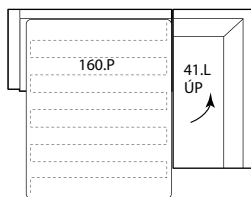

výška	86 cm
hloubka sedáku	56 cm
celková hloubka	98 cm
výška s opěrkou hlavy	108 cm

výška sedáku	45 cm
výška područky	65 cm
šíře područky	12 cm

## SESTAVY:

A (P/L)  
267 × 175/ v. 86

B (P/L)  
273 × 175(210)/ v. 86

C (P/L)  
273 × 185(210)/ v. 86

D (P/L)  
287 × 175/ v. 86

E (P/L)  
293 × 175(210)/ v. 86

F (P/L)  
293 × 185(210)/ v. 86

Rozkládací díly a područky jsou dodány odděleně.  
Balení obsahuje montážní návod. Samotná montáž je velice snadná

## DÍLY S ROZKLÁDEM NA KAŽDODENNÍ SPANÍ:

! Nosnost rozkládacího mechanismu 150 kg

140-2-křeslo rozkládací s područkami  
187×98 (210)/ v. 86  
(matrace 140×190/ v. 12)

160- 2,5-křeslo rozkládací s područkami  
207×98 (210)/ v. 86  
(matrace 160×190/ v. 12)

140 (P/L) 2-křeslo rozkládací s područkou  
175×98 (210)/ v. 86  
(matrace 140×190/ v. 12)

160 (P/L) 2,5-křeslo rozkládací s područkou  
195×98 (210)/ v. 86  
(matrace 160×190/ v. 12)