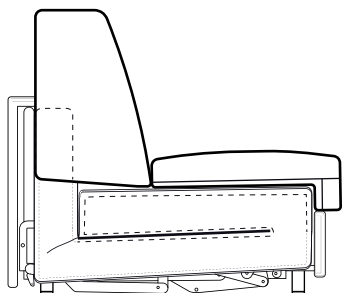

## ROZMĚRY:

Sedačí souprava určená ke každodennímu spání s kvalitním mechanismem a velmi jednoduchou manipulací. Součástí sedačí soupravy je kvalitní pěnová matrace o výšce 12 cm. Sedák je tvořen z PUR pěny, která dosedá na textilní popruhy upevněné v rámu rozkládacího mechanismu. Opěrák je tvořen skladbou různých druhů pěn.