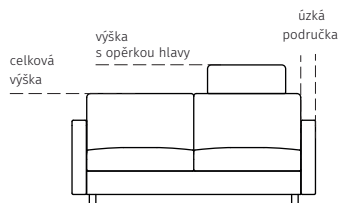

# Pergamon II.

N Á B Y T E K

riha

## ROZMĚRY:

Sedačí souprava určená ke každodennímu spání s kvalitním mechanismem a velmi jednoduchou manipulací. Součástí sedačí soupravy je kvalitní pěnová matrace o výšce 12 cm. Sedák je tvořen z PUR pěny, která dosedá na textilní popruhy upevněné v rámu rozkládacího mechanismu. Opěrák je tvořen skladbou různých druhů pěn.