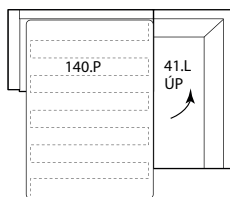

## ROZMĚRY:

Sedačí souprava určená ke každodennímu spání s kvalitním mechanismem a velmi jednoduchou manipulací. Součástí sedačí soupravy je kvalitní pěnová matrace o výšce 12 cm. Sedák je tvořen z PUR pěny, která dosedá na textilní popruhy upevněné v rámu rozkládacího mechanismu. Opěrák je tvořen skladbou různých druhů pěn.

výška	86 cm
hloubka sedáku	56 cm
celková hloubka	98 cm
výška s opěrkou hlavy	108 cm

výška sedáku	45 cm
výška područky	65 cm
šíře područky	12 cm

## SESTAVY:

A (P/L)  
267 × 175/ v. 86

B (P/L)  
273 × 175(210)/ v. 86

C (P/L)  
273 × 185(210)/ v. 86

D (P/L)  
287 × 175/ v. 86

E (P/L)  
293 × 175(210)/ v. 86

F (P/L)  
293 × 185(210)/ v. 86

Rozkládací díly a područky jsou dodány odděleně.  
Balení obsahuje montážní návod. Samotná montáž je velice snadná

17 (P/L) lůžko 80 s s úložným prostorem a područkou  
92×175/ v. 86