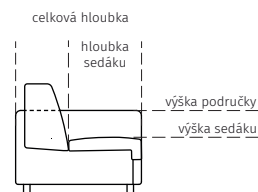

# Pergamon II.

N Á B Y T E K

riha

## ROZMĚRY:

Sedačí souprava určená ke každodennímu spání s kvalitním mechanismem a velmi jednoduchou manipulací. Součástí sedačí soupravy je kvalitní pěnová matrace o výšce 12 cm. Sedák je tvořen z PUR pěny, která dosedá na textilní popruhy upevněné v rámu rozkládacího mechanismu. Opěrák je tvořen skladbou různých druhů pěn.