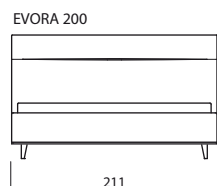

ČALOUNĚNÉ POSTELE

NÁBYTEK

riha

ROZMĚRY:

Postele jsou vyráběné pro standardní rozměry matrací 160, 180 a 200 cm x délka 200 cm. Délku lze prodloužit na 210 nebo 220 cm.

OLA

EVORA

ALÍCIA

LÉTÓ

LÉDA

Tolerance rozměrů uvedených u jednotlivých dílů: ±25 mm