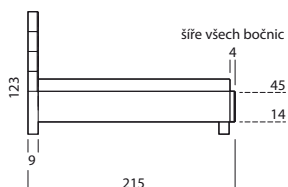

HESTIE

294

264

234

KARPÓ

211

191

171

KORA

211

191

171

DAFNÉ

211

191

171

přídavné noční stolky

GRÁCIE

211

191

171

přídavné noční stolky

AMÁTA

211

191

171

Tolerance rozměrů uvedených u jednotlivých dílů: ±25 mm