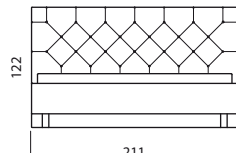

KORA 200

211