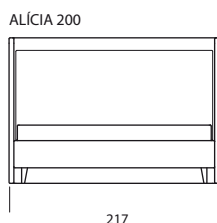

ČALOUNĚNÉ POSTELE

NÁBYTEK

riha

ROZMĚRY:

Postele jsou vyráběné pro standardní rozměry matrací 160, 180 a 200 cm x délka 200 cm. Délku lze prodloužit na 210 nebo 220 cm.

OLA

EVORA

ALÍCIA

LÉTÓ

LÉDA

Tolerance rozměrů uvedených u jednotlivých dílů: ±25 mm