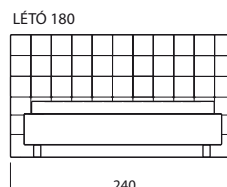

ČALOUNĚNÉ POSTELE

NÁBYTEK

riha

ROZMĚRY:

Postele jsou vyráběné pro standardní rozměry matrací 160, 180 a 200 cm x délka 200 cm. Délku lze prodloužit na 210 nebo 220 cm.

OLA

EVORA

ALÍCIA

LÉTÓ

LÉDA

Tolerance rozměrů uvedených u jednotlivých dílů: ±25 mm