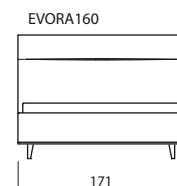

ČALOUNĚNÉ POSTELE

NÁBYTEK

riha

ROZMĚRY:

Postele jsou vyráběné pro standardní rozměry matrací 160, 180 a 200 cm x délka 200 cm. Délku lze prodloužit na 210 nebo 220 cm.

OLA

EVORA

ALÍCIA

LÉTÓ

LÉDA

Tolerance rozměrů uvedených u jednotlivých dílů: ±25 mm