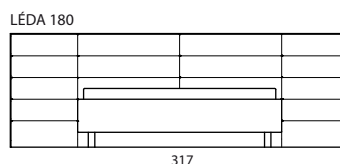

LÉDA

Tolerance rozměrů uvedených u jednotlivých dílů: ±25 mm