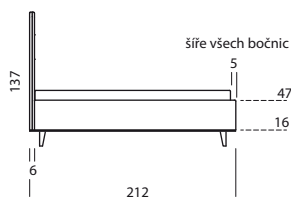

ČALOUNĚNÉ POSTELE

NÁBYTEK

riha

ROZMĚRY:

Postele jsou vyráběné pro standardní rozměry matrací 160, 180 a 200 cm x délka 200 cm. Délku lze prodloužit na 210 nebo 220 cm.

OLA

EVORA

ALÍCIA

LÉTÓ

LÉDA

Tolerance rozměrů uvedených u jednotlivých dílů: ±25 mm