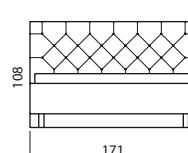

## ROZMĚRY:

Postele jsou vyráběné pro standardní rozměry matrací 160, 180 a 200 cm x délka 200 cm. Délku lze prodloužit na 210 nebo 220 cm.

## KORA

KORA 200

211

KORA 180

191

KORA 160

171