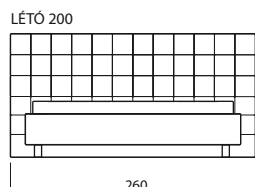

ČALOUNĚNÉ POSTELE

NÁBYTEK

riha

ROZMĚRY:

Postele jsou vyráběné pro standardní rozměry matrací 160, 180 a 200 cm x délka 200 cm. Délku lze prodloužit na 210 nebo 220 cm.

OLA

EVORA

ALÍCIA

LÉTÓ

LÉDA

Tolerance rozměrů uvedených u jednotlivých dílů: ±25 mm