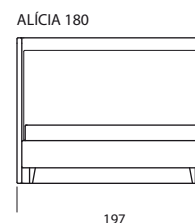

ČALOUNĚNÉ POSTELE

NÁBYTEK

riha

ROZMĚRY:

Postele jsou vyráběné pro standardní rozměry matrací 160, 180 a 200 cm x délka 200 cm. Délku lze prodloužit na 210 nebo 220 cm.

OLA

EVORA

ALÍCIA

LÉTÓ

LÉDA

Tolerance rozměrů uvedených u jednotlivých dílů: ±25 mm