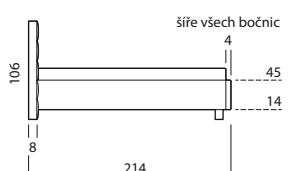

LÉDA

Tolerance rozměrů uvedených u jednotlivých dílů: ±25 mm