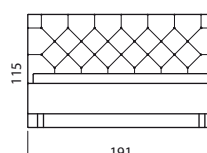

## ROZMĚRY:

Postele jsou vyráběné pro standardní rozměry matrací 160, 180 a 200 cm x délka 200 cm. Délku lze prodloužit na 210 nebo 220 cm.

## KORA

KORA 200

211

KORA 180

191

KORA 160

171