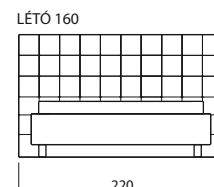

ČALOUNĚNÉ POSTELE

NÁBYTEK

riha

ROZMĚRY:

Postele jsou vyráběné pro standardní rozměry matrací 160, 180 a 200 cm x délka 200 cm. Délku lze prodloužit na 210 nebo 220 cm.

OLA

EVORA

ALÍCIA

LÉTÓ

LÉDA

Tolerance rozměrů uvedených u jednotlivých dílů: ±25 mm