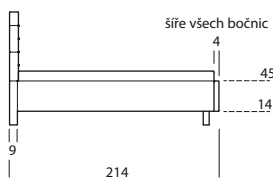

HESTIE

294

264

234

KARPÓ

211

191

171

KORA

211

191

171

DAFNÉ

211

191

171

přídavné noční stolky

GRÁCIE

211

191

171

přídavné noční stolky

AMÁTA

211

191

171

Tolerance rozměrů uvedených u jednotlivých dílů: ±25 mm