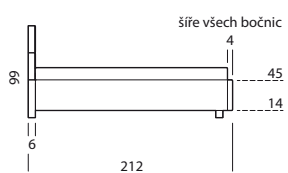

HESTIE

294

264

234

KARPÓ

211

191

171

KORA

211

191

171

DAFNÉ

211

191

171

přídavné noční stolky

GRÁCIE

211

191

171

přídavné noční stolky

AMÁTA

211

191

171

Tolerance rozměrů uvedených u jednotlivých dílů: ±25 mm