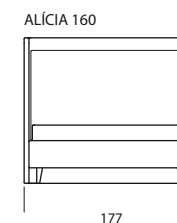

ČALOUNĚNÉ POSTELE

NÁBYTEK

riha

ROZMĚRY:

Postele jsou vyráběné pro standardní rozměry matrací 160, 180 a 200 cm x délka 200 cm. Délku lze prodloužit na 210 nebo 220 cm.

OLA

EVORA

ALÍCIA

LÉTÓ

LÉDA

Tolerance rozměrů uvedených u jednotlivých dílů: ±25 mm