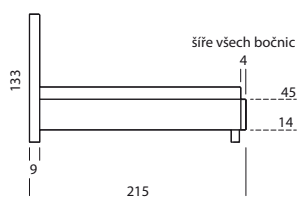

HESTIE

294

264

234

KARPÓ

211

191

171

KORA

211

191

171

DAFNÉ

211

191

171

přídavné noční stolky

GRÁCIE

211

191

171

přídavné noční stolky

AMÁTA

211

191

171

Tolerance rozměrů uvedených u jednotlivých dílů: ±25 mm