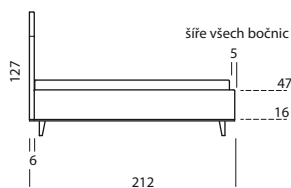

ČALOUNĚNÉ POSTELE

NÁBYTEK

riha

ROZMĚRY:

Postele jsou vyráběné pro standardní rozměry matrací 160, 180 a 200 cm x délka 200 cm. Délku lze prodloužit na 210 nebo 220 cm.

OLA

EVORA

ALÍCIA

LÉTÓ

LÉDA

Tolerance rozměrů uvedených u jednotlivých dílů: ±25 mm