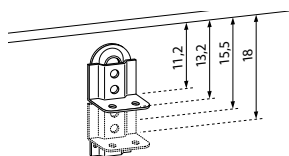

## STAVITELNÉ KOVÁNÍ:

Standardní součástí všech nabízených postelí je stavitelná mechanika, která umožňuje nastavovat výšku uložení roštu ve čtyřech úrovních.

Veškeré údaje týkající se rozsahu sortimentu, technických dat, konstrukce, výbavy, materiálů a vnějších vyobrazení jsou nezávazné a vztahují se k termínu tiskové uzávěrky.