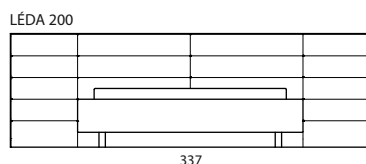

LÉDA

Tolerance rozměrů uvedených u jednotlivých dílů: ±25 mm