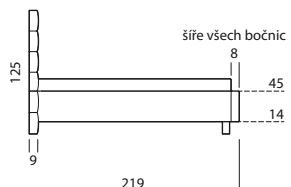

ČALOUNĚNÉ POSTELE

NÁBYTEK

riha

ROZMĚRY:

Postele jsou vyráběné pro standardní rozměry matrací 160, 180 a 200 cm x délka 200 cm. Délku lze prodloužit na 210 nebo 220 cm.

OLA

EVORA

ALÍCIA

LÉTÓ

LÉDA

Tolerance rozměrů uvedených u jednotlivých dílů: ±25 mm