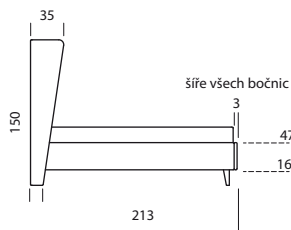

ČALOUNĚNÉ POSTELE

NÁBYTEK

riha

ROZMĚRY:

Postele jsou vyráběné pro standardní rozměry matrací 160, 180 a 200 cm x délka 200 cm. Délku lze prodloužit na 210 nebo 220 cm.

OLA

EVORA

ALÍCIA

LÉTÓ

LÉDA

Tolerance rozměrů uvedených u jednotlivých dílů: ±25 mm