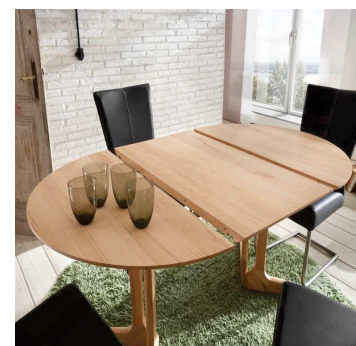

ELLI

Kulatý jídelní stůl s možností rozkládání, výška 75 cm, tloušťka desky 3 cm

KULATÝ STŮL			
	ořech	dub dvakrát dub	buk jádřový buk
Průměr			
90	51 900	30 700	24 100
100	54 660	32 400	25 450
110	57 640	34 110	26 790
120	60 770	35 890	28 200
130	64 120	37 460	29 340

1 X 60 CM - NÁSTAVNÁ DESKA			
	ořech	dub dvakrát dub	buk jádřový buk
Průměr			
90	18 770	11 080	8 730
100	19 880	11 690	9 200
110	21 070	12 440	9 740
120	22 040	13 130	10 270

2 x 50 CM - NÁSTAVNÁ DEKA			
	ořech	dub dvakrát dub	buk jádřový buk
Průměr			
120	34 700	20 580	16 110

Deska stolu z jednoho kusu je možná do rozměru 120 cm, od většího průměru je deska tvořena 2 kusy spojenými na spodní straně luby (příznaná spára)

Tloušťka desky stolu je možná pouze **3 cm**, pohledová hrana stolu je **1 cm**

Průměr stolu možný pouze v rozměrech po **10 cm**

Výška stolu je možná pouze **75 cm**

Volitelné příplatky

Popis	Varianta	Příplatek

Barevná úprava povrchů - olejováním / mořením	ano	5%