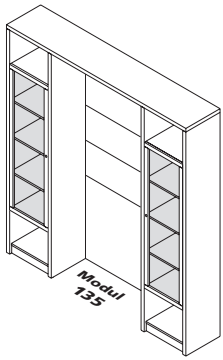

Sestava 22 - šířka 338

06 822 0

Sestava 23 - šířka 330

06 823 0

Sestava 24 - šířka 289

06 824 0

Sestava 25 - šířka 240

**06 825 0**

## knihovny, vitríny a doplňky

Knihovna  
**VK** (98 × 190 × 40)

**06 617 0**

Vitrína  
**V 1** (98 × 190 × 40)

**06 614 0**

Vitrína rohová  
**VR** (84 × 190 × 39)

**06 616 0**

Vitrína poloviční  
**V 1/2** (52,5 × 190 × 40)