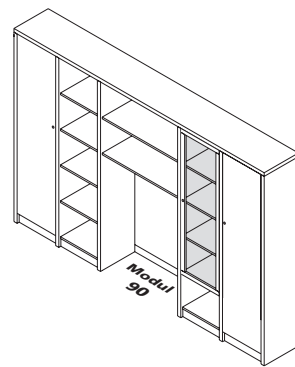

sestavy výšky 190, hloubky 40

Sestava 40 - šířka 199

06 840 0

Sestava 50 - šířka 247

06 850 0

Sestava 13 - šířka 240

06 813 0

Sestava 14 - šířka 293