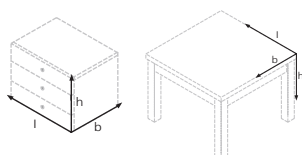

Uvedené rozměry jsou uvedeny  
v cm - l × h × b

Skřín policová  
**LS 60 L-P** (60 x 242 x 60)

**16 601 0**

**LSK 60 L-P** (60 x 242 x 60)

**16 601 1**

**LSD 60 L-P** (60 x 242 x 60)

**16 601 2**

Skřín šatní  
**LS 60 L-T** (60 x 242 x 60)