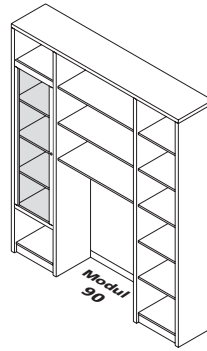

Sestava 29 - šířka 195

06 829 0