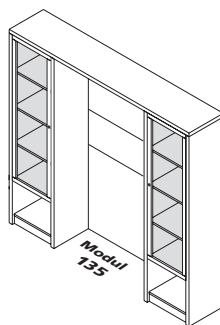

sestavy výšky 190, hloubky 40

Sestava 40 - šířka 199

06 840 0

Sestava 50 - šířka 247

06 850 0

Sestava 13 - šířka 240

06 813 0

Sestava 14 - šířka 293