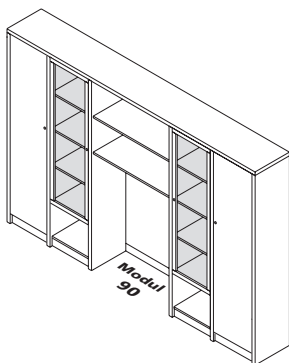

Sestava 15 - šířka 293

06 815 0