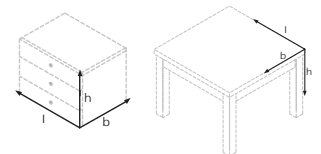

**06 214 0**

Stůl konferenční, obdélník, dýha  
**KSO-D** (120 × 51 × 65)

**06 215 0**

Stůl konferenční obdélníkový  
s mřížkou  
**KSO-M** (120 × 51 × 65)

**06 216 0**

Uvedené rozměry jsou uvedeny  
v cm - l × h × b