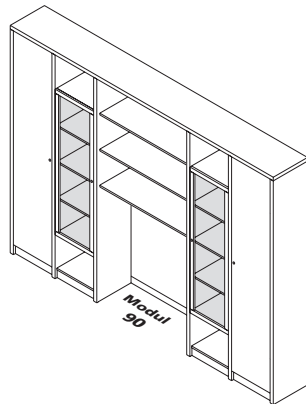

Sestava 22 - šířka 338

06 822 0

Sestava 23 - šířka 330

06 823 0

Sestava 24 - šířka 289

06 824 0

Sestava 25 - šířka 240

**06 825 0**

## knihovny, vitríny a doplňky

Knihovna  
**VK** (98 × 190 × 40)

**06 617 0**

Vitrína  
**V 1** (98 × 190 × 40)

**06 614 0**

Vitrína rohová  
**VR** (84 × 190 × 39)

**06 616 0**

Vitrína poloviční  
**V 1/2** (52,5 × 190 × 40)