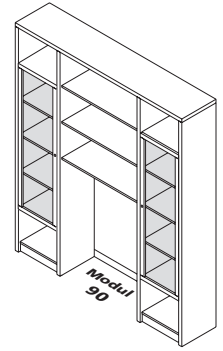

Sestava 30 - šířka 195

06 830 0