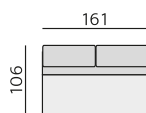

## Základní rozměry:

## Elementy:

032 – trojsedák

052 – 2,5 sedák

022 – dvojsedák

012 – křeslo \*\*)

4933 – pohovka 3D 206 P \*)  
4943 – pohovka 3D 206 L

4932 – pohovka 3D 186 P \*)  
4942 – pohovka 3D 186 L

4931 – pohovka 3D 166 P \*)  
4941 – pohovka 3D 166 L

0233 – dvojsedák 206 P  
0243 – dvojsedák 206 L

0232 – dvojsedák 186 P  
0242 – dvojsedák 186 L

0231 – dvojsedák 166 P  
0241 – dvojsedák 166 L

031 – trojsedák b. p.

051 – 2,5 sedák b. p.

021 – dvojsedák b. p.

MALAGA bok slim P  
MALAGA bok slim L

633 – poh. příst. 234 P  
643 – poh. příst. 234 L

632 – poh. příst. 204 P  
642 – poh. příst. 204 L

631 – poh. příst. 174 P  
641 – poh. příst. 174 L

223U – klub. křeslo 161U P  
224U – klub. křeslo 161U L