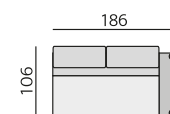

## Základní rozměry:

## Elementy:

032 – trojsedák

052 – 2,5 sedák

022 – dvojsedák

012 – křeslo \*\*)

4933 – pohovka 3D 206 P \*)  
4943 – pohovka 3D 206 L

4932 – pohovka 3D 186 P \*)  
4942 – pohovka 3D 186 L

4931 – pohovka 3D 166 P \*)  
4941 – pohovka 3D 166 L

0233 – dvojsedák 206 P  
0243 – dvojsedák 206 L

0232 – dvojsedák 186 P  
0242 – dvojsedák 186 L

0231 – dvojsedák 166 P  
0241 – dvojsedák 166 L

031 – trojsedák b. p.

051 – 2,5 sedák b. p.

021 – dvojsedák b. p.