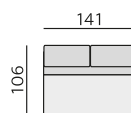

## Základní rozměry:

## Elementy:

032 – trojsedák

052 – 2,5 sedák

022 – dvojsedák

012 – křeslo \*\*)

4933 – pohovka 3D 206 P \*)  
4943 – pohovka 3D 206 L

4932 – pohovka 3D 186 P \*)  
4942 – pohovka 3D 186 L

4931 – pohovka 3D 166 P \*)  
4941 – pohovka 3D 166 L

0233 – dvojsedák 206 P  
0243 – dvojsedák 206 L

0232 – dvojsedák 186 P  
0242 – dvojsedák 186 L

0231 – dvojsedák 166 P  
0241 – dvojsedák 166 L

031 – trojsedák b. p.

051 – 2,5 sedák b. p.

021 – dvojsedák b. p.

MALAGA bok slim P  
MALAGA bok slim L

633 – poh. příst. 234 P  
643 – poh. příst. 234 L

632 – poh. příst. 204 P  
642 – poh. příst. 204 L

631 – poh. příst. 174 P  
641 – poh. příst. 174 L

223U – klub. křeslo 161U P  
224U – klub. křeslo 161U L