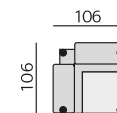

## Základní rozměry:

## Elementy:

032 – trojsedák

052 – 2,5 sedák

022 – dvojsedák

012 – křeslo \*\*)

4933 – pohovka 3D 206 P \*)  
4943 – pohovka 3D 206 L

4932 – pohovka 3D 186 P \*)  
4942 – pohovka 3D 186 L

4931 – pohovka 3D 166 P \*)  
4941 – pohovka 3D 166 L

0233 – dvojsedák 206 P  
0243 – dvojsedák 206 L

0232 – dvojsedák 186 P  
0242 – dvojsedák 186 L

0231 – dvojsedák 166 P  
0241 – dvojsedák 166 L

031 – trojsedák b. p.

051 – 2,5 sedák b. p.

021 – dvojsedák b. p.

MALAGA bok slim P  
MALAGA bok slim L

633 – poh. příst. 234 P  
643 – poh. příst. 234 L

632 – poh. příst. 204 P  
642 – poh. příst. 204 L

631 – poh. příst. 174 P  
641 – poh. příst. 174 L

223U – klub. křeslo 161U P  
224U – klub. křeslo 161U L