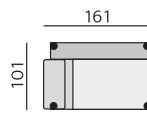

## Základní rozměry:

## Elementy:

032 – trojsedák

052 – 2,5 sedák

022 – dvojsedák

012 – křeslo \*\*)

4933 – pohovka 3D 206 P \*)  
4943 – pohovka 3D 206 L

4932 – pohovka 3D 186 P \*)  
4942 – pohovka 3D 186 L

4931 – pohovka 3D 166 P \*)  
4941 – pohovka 3D 166 L

0233 – dvojsedák 206 P  
0243 – dvojsedák 206 L

0232 – dvojsedák 186 P  
0242 – dvojsedák 186 L

0231 – dvojsedák 166 P  
0241 – dvojsedák 166 L

031 – trojsedák b. p.

051 – 2,5 sedák b. p.

021 – dvojsedák b. p.

MALAGA bok slim P  
MALAGA bok slim L

633 – poh. příst. 234 P  
643 – poh. příst. 234 L

632 – poh. příst. 204 P  
642 – poh. příst. 204 L

631 – poh. příst. 174 P  
641 – poh. příst. 174 L

223U – klub. křeslo 161U P  
224U – klub. křeslo 161U L