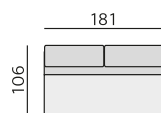

## Základní rozměry:

## Elementy:

032 – trojsedák

052 – 2,5 sedák

022 – dvojsedák

012 – křeslo \*\*)

4933 – pohovka 3D 206 P \*)  
4943 – pohovka 3D 206 L

4932 – pohovka 3D 186 P \*)  
4942 – pohovka 3D 186 L

4931 – pohovka 3D 166 P \*)  
4941 – pohovka 3D 166 L

0233 – dvojsedák 206 P  
0243 – dvojsedák 206 L

0232 – dvojsedák 186 P  
0242 – dvojsedák 186 L

0231 – dvojsedák 166 P  
0241 – dvojsedák 166 L

031 – trojsedák b. p.

051 – 2,5 sedák b. p.

021 – dvojsedák b. p.