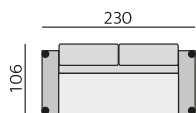

## Základní rozměry:

## Elementy:

032 – trojsedák

052 – 2,5 sedák

022 – dvojsedák

012 – křeslo \*\*)

4933 – pohovka 3D 206 P \*)  
4943 – pohovka 3D 206 L

4932 – pohovka 3D 186 P \*)  
4942 – pohovka 3D 186 L

4931 – pohovka 3D 166 P \*)  
4941 – pohovka 3D 166 L