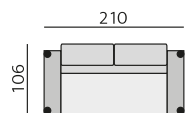

## Základní rozměry:

## Elementy:

032 – trojsedák

052 – 2,5 sedák

022 – dvojsedák

012 – křeslo \*\*)

4933 – pohovka 3D 206 P \*)  
4943 – pohovka 3D 206 L

4932 – pohovka 3D 186 P \*)  
4942 – pohovka 3D 186 L

4931 – pohovka 3D 166 P \*)  
4941 – pohovka 3D 166 L