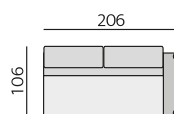

## Základní rozměry:

## Elementy:

032 – trojsedák

052 – 2,5 sedák

022 – dvojsedák

012 – křeslo \*\*)

4933 – pohovka 3D 206 P \*)  
4943 – pohovka 3D 206 L

4932 – pohovka 3D 186 P \*)  
4942 – pohovka 3D 186 L

4931 – pohovka 3D 166 P \*)  
4941 – pohovka 3D 166 L

0233 – dvojsedák 206 P  
0243 – dvojsedák 206 L

0232 – dvojsedák 186 P  
0242 – dvojsedák 186 L

0231 – dvojsedák 166 P  
0241 – dvojsedák 166 L

031 – trojsedák b. p.

051 – 2,5 sedák b. p.

021 – dvojsedák b. p.