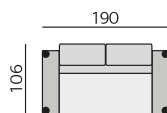

## Základní rozměry:

## Elementy:

032 – trojsedák

052 – 2,5 sedák

022 – dvojsedák

012 – křeslo \*\*)

4933 – pohovka 3D 206 P \*)  
4943 – pohovka 3D 206 L

4932 – pohovka 3D 186 P \*)  
4942 – pohovka 3D 186 L

4931 – pohovka 3D 166 P \*)  
4941 – pohovka 3D 166 L

0233 – dvojsedák 206 P  
0243 – dvojsedák 206 L

0232 – dvojsedák 186 P  
0242 – dvojsedák 186 L

0231 – dvojsedák 166 P  
0241 – dvojsedák 166 L

031 – trojsedák b. p.

051 – 2,5 sedák b. p.

021 – dvojsedák b. p.