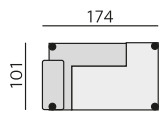

## Základní rozměry:

## Elementy:

032 – trojsedák

052 – 2,5 sedák

022 – dvojsedák

012 – křeslo \*\*)

4933 – pohovka 3D 206 P \*)  
4943 – pohovka 3D 206 L

4932 – pohovka 3D 186 P \*)  
4942 – pohovka 3D 186 L

4931 – pohovka 3D 166 P \*)  
4941 – pohovka 3D 166 L

0233 – dvojsedák 206 P  
0243 – dvojsedák 206 L

0232 – dvojsedák 186 P  
0242 – dvojsedák 186 L

0231 – dvojsedák 166 P  
0241 – dvojsedák 166 L

031 – trojsedák b. p.

051 – 2,5 sedák b. p.

021 – dvojsedák b. p.

MALAGA bok slim P  
MALAGA bok slim L

633 – poh. příst. 234 P  
643 – poh. příst. 234 L

632 – poh. příst. 204 P  
642 – poh. příst. 204 L

631 – poh. příst. 174 P  
641 – poh. příst. 174 L

223U – klub. křeslo 161U P  
224U – klub. křeslo 161U L