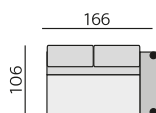

## Základní rozměry:

## Elementy:

032 – trojsedák

052 – 2,5 sedák

022 – dvojsedák

012 – křeslo \*\*)

4933 – pohovka 3D 206 P \*)  
4943 – pohovka 3D 206 L

4932 – pohovka 3D 186 P \*)  
4942 – pohovka 3D 186 L

4931 – pohovka 3D 166 P \*)  
4941 – pohovka 3D 166 L

0233 – dvojsedák 206 P  
0243 – dvojsedák 206 L

0232 – dvojsedák 186 P  
0242 – dvojsedák 186 L

0231 – dvojsedák 166 P  
0241 – dvojsedák 166 L

031 – trojsedák b. p.

051 – 2,5 sedák b. p.

021 – dvojsedák b. p.