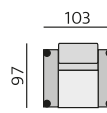

## Základní rozměry:

## Elementy:

032 – trojsedák

052 – 2,5 sedák

022 – dvojsedák

012 – křeslo \*\*)

4933 – pohovka 3D 206 P \*)  
4943 – pohovka 3D 206 L

4932 – pohovka 3D 186 P \*)  
4942 – pohovka 3D 186 L

4931 – pohovka 3D 166 P \*)  
4941 – pohovka 3D 166 L

0233 – dvojsedák 206 P  
0243 – dvojsedák 206 L

0232 – dvojsedák 186 P  
0242 – dvojsedák 186 L

0231 – dvojsedák 166 P  
0241 – dvojsedák 166 L

031 – trojsedák b. p.

051 – 2,5 sedák b. p.

021 – dvojsedák b. p.